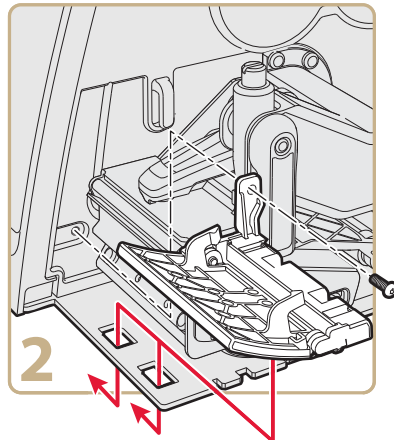

전방 탑승구 안내서

Instruções de porta de acesso frontal

Инструкции к передней дверце

Ön Erişim Kapısı Yönergeleri

前检修门说明

前存取門說明

Worldwide Headquarters
6001 36th Avenue West
Everett, Washington 98203
U.S.A.

tel 425.348.2600