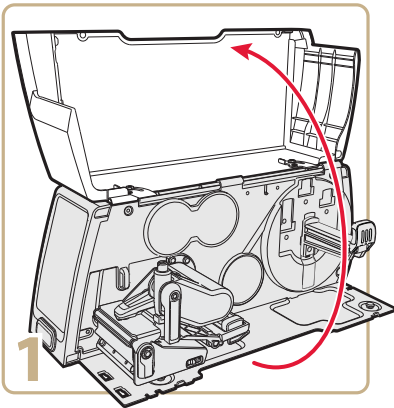

전방 탑승구 안내서

Instruções de porta de acesso frontal

Инструкции к передней дверце

Ön Erişim Kapısı Yönergeleri

前检修门说明

前存取門說明

Worldwide Headquarters
6001 36th Avenue West
Everett, Washington 98203
U.S.A.

tel 425.348.2600