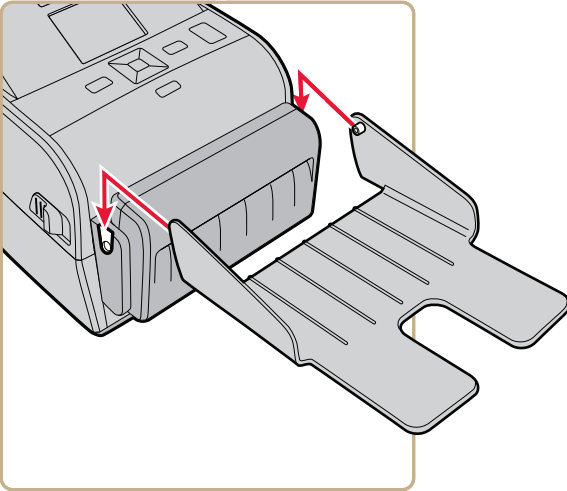

PC43d | PC43t

Cutter Tray Instructions

切刀托盘说明

切紙盤說明

Instructions relatives au plateau du massicot

Anleitung für das Schneidvorrichtungsfach

Petunjuk untuk Baki Cutter

Istruzioni per l'uso del vassoio della taglierina

커터 트레이 안내서

Instruções para o uso da bandeja do cortador

Инструкции к лотку резака

Instrucciones de la bandeja del cortador

Kesme Tepsisi Talimatları

Use this tray only with the cutter accessory for the PC43d and PC43t printers.